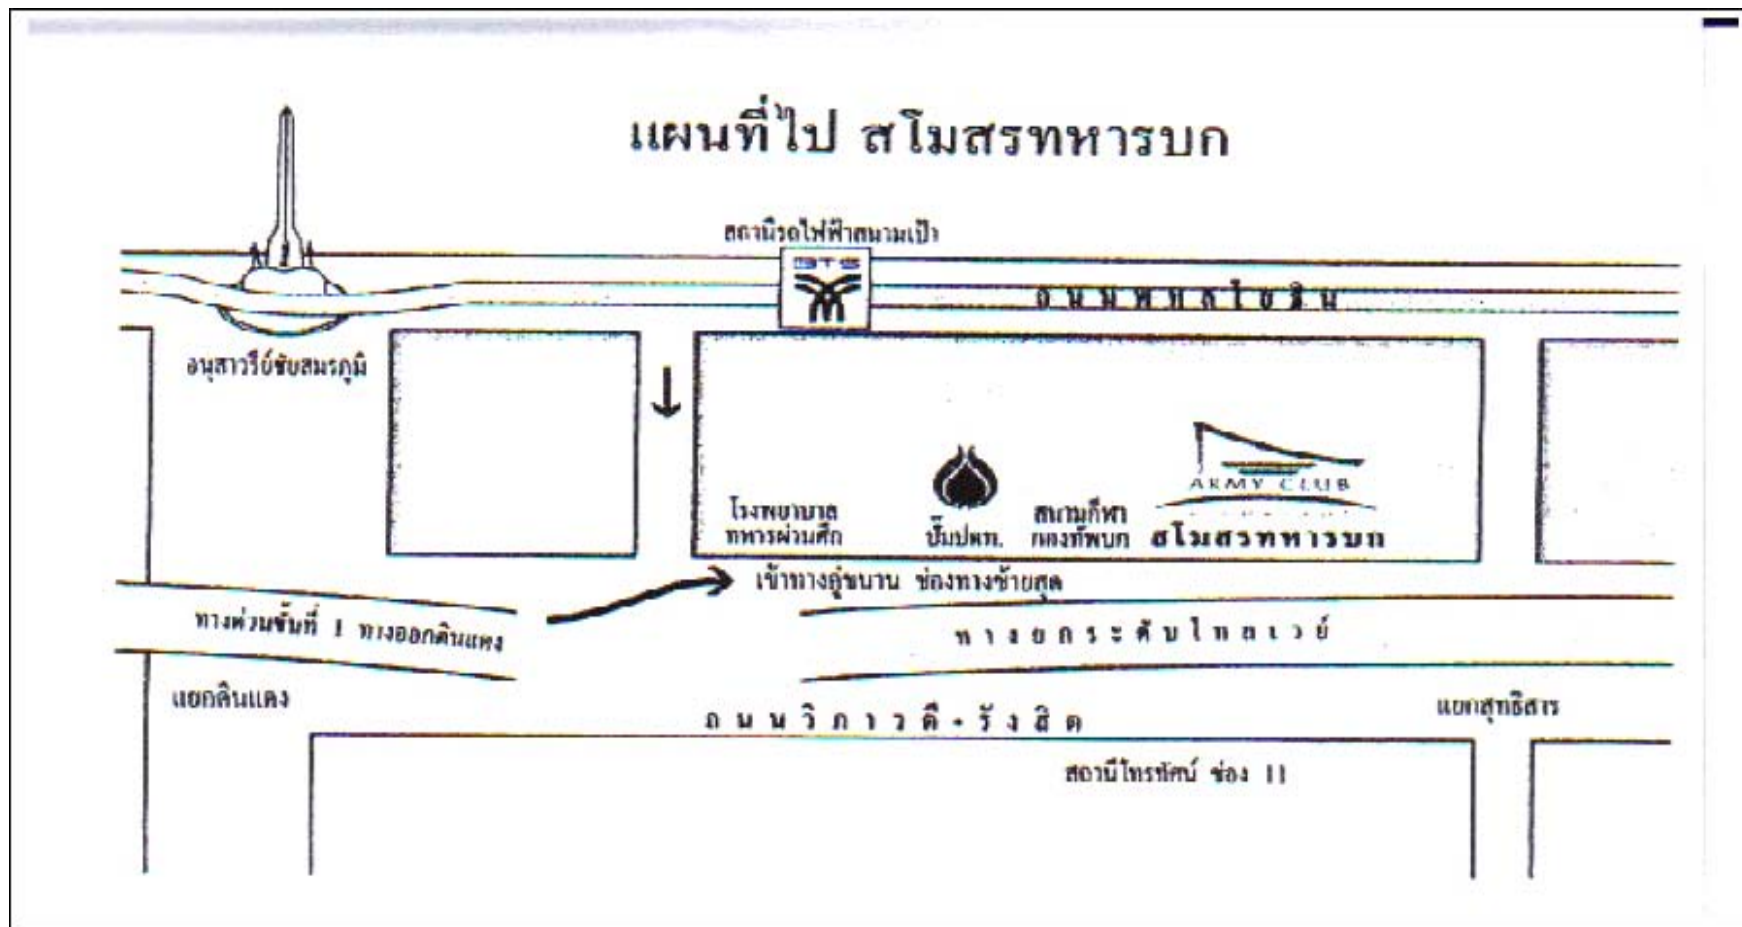

แผนที่สโมสรกองทัพบก 214 สนามกีฬากองทัพบก ถนนวิภาวดีรังสิต สามเสนใน พญาไท กทม. 10400

โทรศัพท์ 0-2616-0055, 0-2616-3900

หมายเหตุ ถ้ามาจากดินแดงให้ใช้ทางคูขนานซ้ายมาจนถึงสุทธิสาร ผ่าน โรงพยาบาลทหารผ่านศึก กรมทหารราบที่ 1 และสนามกีฬากองทัพบก
ถ้ามาจากลาดพร้าว ก็ไปยูเทิร์นที่ดินแดงนะคะ ส่วนถ้ามาจากถนนพหลโยธิน ก็ใช้ทางลัดที่อยู่ก่อนถึงอนุสาวรีย์ชัยสมรภูมิ