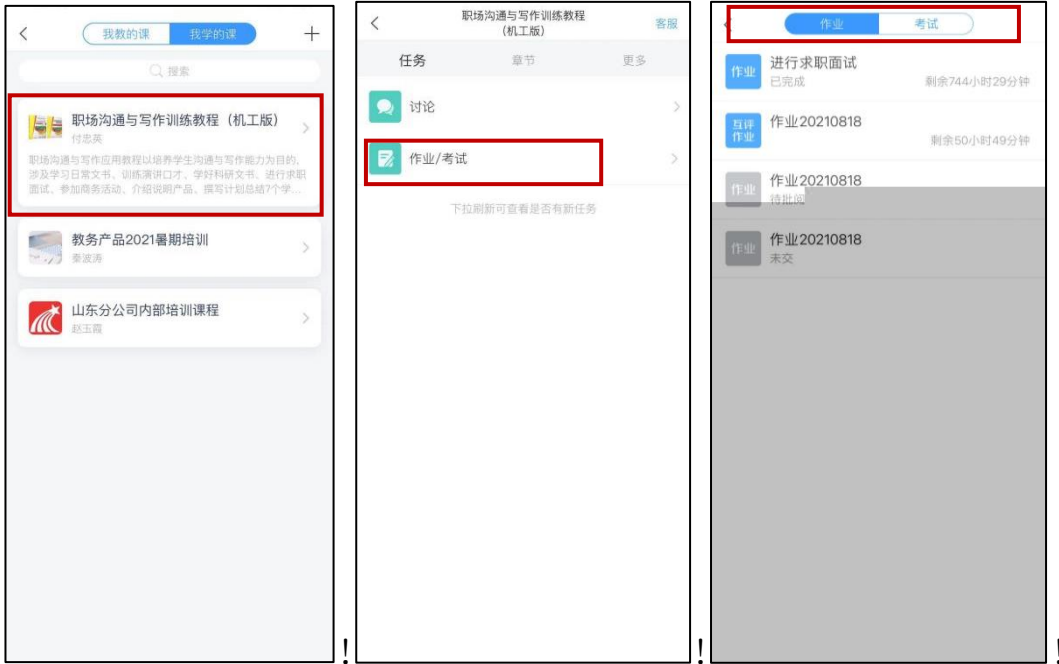

### 单位验证

单位UC码/单位名称 1829

下一步

!

!

!

!

!

!

!

!

!

!

!!

!

!